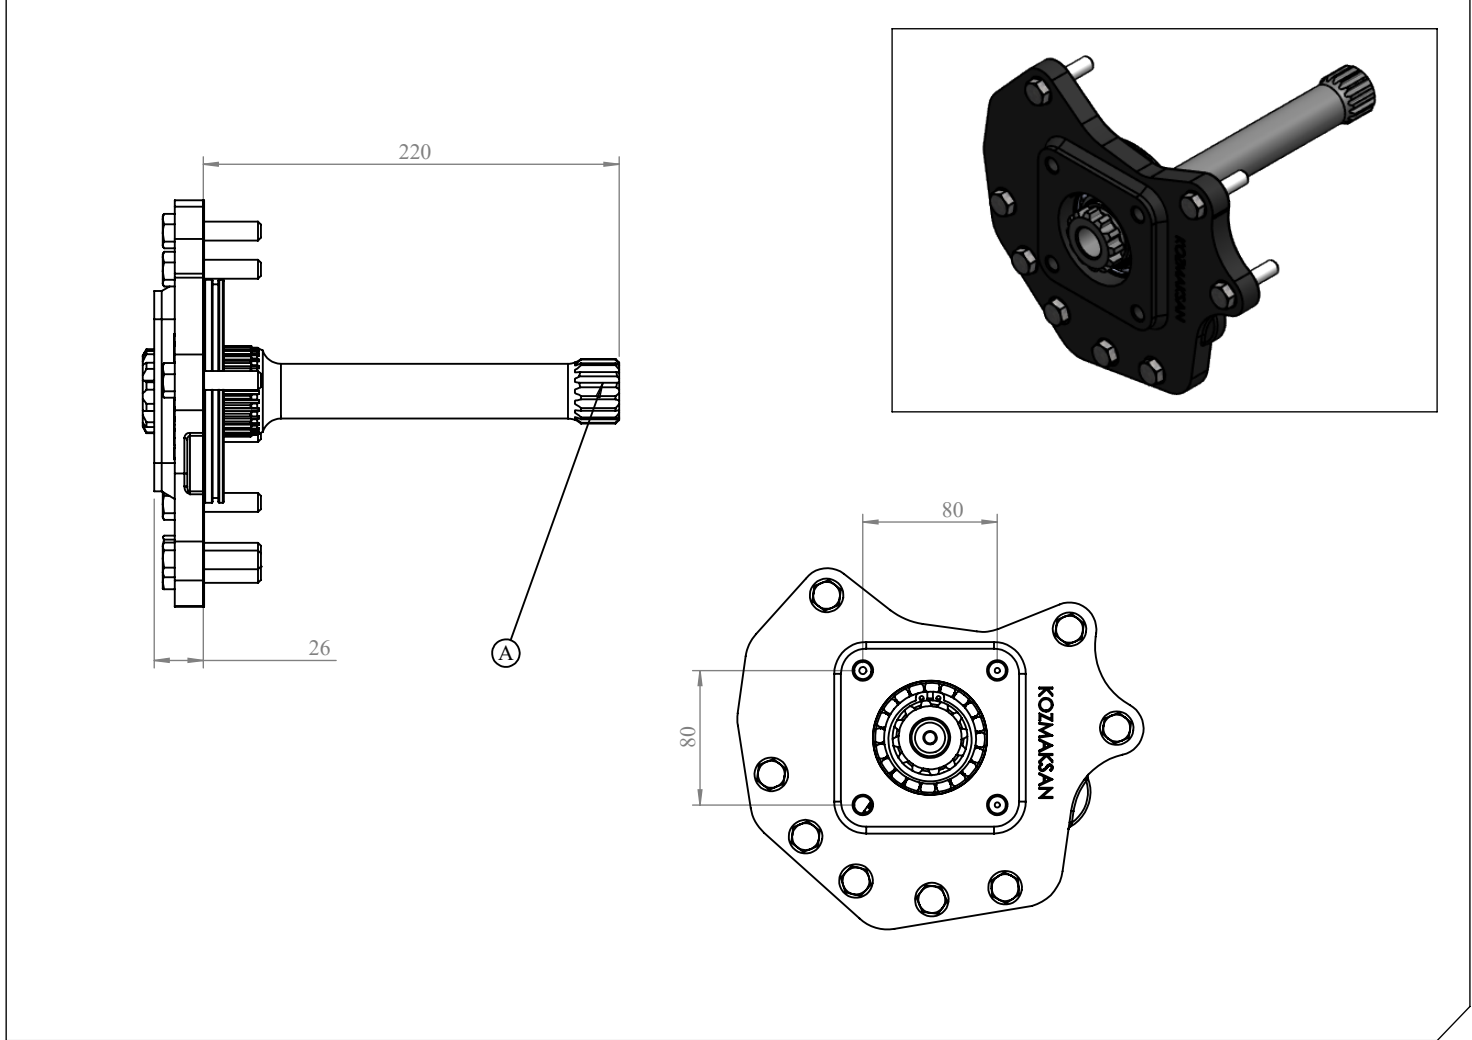

Araç Tipi Vehicle Type	1628-1835-1840-1841-1843-1846-1858-2535-3028-3228-3235-3326-4040-4141-4148 AXOR MERCEDES 1831-1833-1834-2040-2540-2543-2553-2640-3225-3235-3236-3340 3344-4038-4140-4143-2640CL-3240C-4041-4148
Şanzıman Tipi Gearbox Type	G 210,211,240,260 - 16 / 17,03 EPS / G 221 - 9 / 16,02 EPS G 131 - 9 / 16,02 EPS / G 231-241- G 280 - G 281 - G 330

Ürün Kodu / Product Code	KUP.MB.3.211.YK-KIT
Rev no-tarih / Rev no-date	

Ürün Görünümleri / Products View

Opsiyonlar / Options

A: Kardan Mil Girişi 16 diş	A: PTO Shaft Inlet 16 Teeth
-----------------------------	-----------------------------

Teknik Bilgi / Technical Data

Güç / Power (Kw)	Maksimum Tork / Maximum Torque		Çevrim Oranı Ratio	Bağlantı Şekli Mounting Side	Kumanda Kontrol Control Type
	Nm	Kgm			
1000 Dev. / Dak.				KUYRUK/REAR	
33	314	44	1/1,2	Ağırlık / Weight (Kg)	Dönüş Yönü / Rotation Sense
					SAĞ/CLOCKWISE(CW)